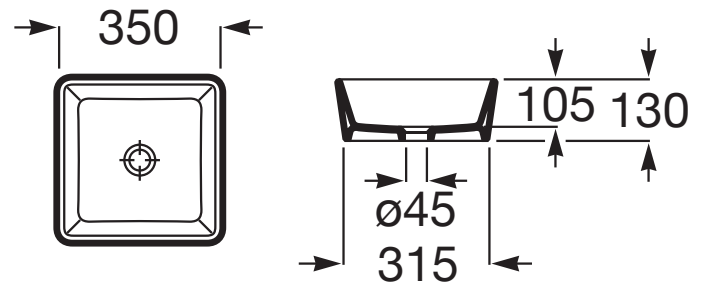

OPTICA

Lavabo de porcelana de sobre encimera

MEDIDAS

Longitud	350 mm
Anchura	350 mm
Altura	130 mm

COLORES Y ACABADOS

PVPR (IVA INCLUIDO)

119,67 €

DIBUJOS TÉCNICOS

CARACTERÍSTICAS

Lavabo de porcelana de sobre encimera. No incluye grifería.

Capacidad de la cubeta (l): 9

Desagüe: No incluido

Forma: Cuadrado

Material: Porcelana

Peso (kg): 7

Profundidad de la cubeta (mm): 105

Sin rebosadero

Tipo de instalación: Sobre encimera

COMPATIBLE

Desagüe para lavabo o bidé
con tapón fijo abierto
cromado

506403900

Desagüe para lavabo o bidé
con tapón fijo abierto de
porcelana Ø 72

50640390C